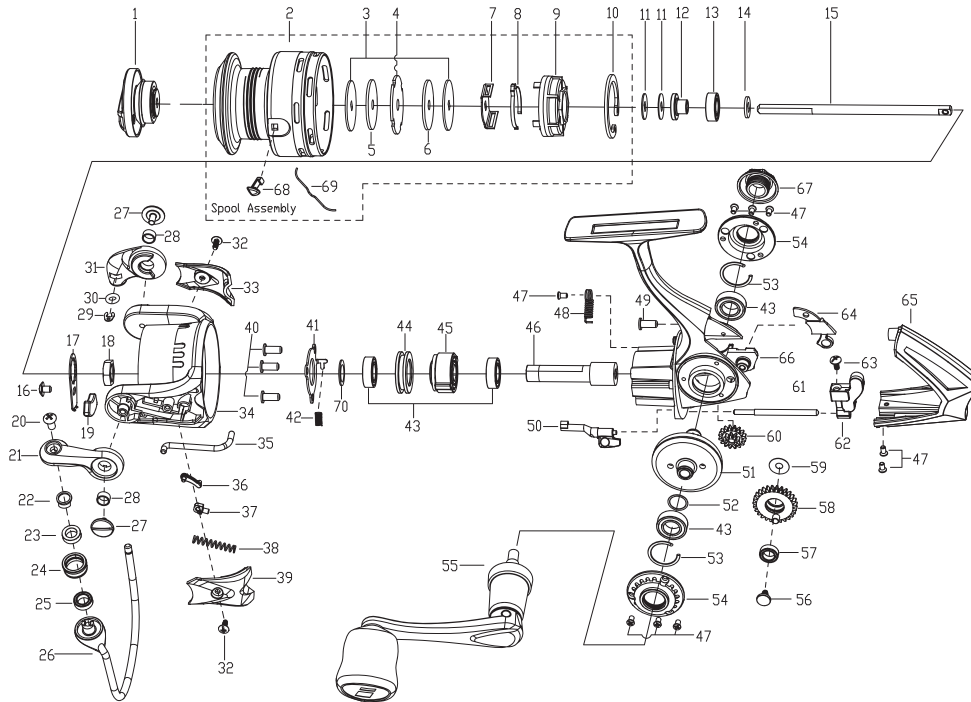

ORRA S 20 30

Abu-sp-Orra S-20 30-00

PARTS LIST OF ORRA S 20 30

ITEM#	DESCRIPTION	ORRA S 20	ORRA S 30	ITEM#	DESCRIPTION	ORRA S 20	ORRA S 30
1	Drag knob Assembly	1252750	1252750	34	Rotor	1252760	1252769
	Spool Assembly	1252766	1252771	35	Trip Bar	1252712	1252712
	Spare Spool Assembly	1252767	1252772	36	Trip Linkage	1252713	1252713
2	Spool	1253725	1253727	37	Trip Bushing	1126272	1126272
2	Spare Spool	1253726	1253728	38	Trip Spring	1119106	1119106
3	Keyed washer	1126304	1252691	39	Bail Arm Cover	1252714	1252714
4	Spool Washer	1126307	1126366	40	Screw	1126326	1126326
5	Felt Washer	1252751	1252752	41	Pinion Cover	1252715	1252715
6	Carbon Washer	1126305	1126368	42	Clutch Spring	1252716	1252716
7	Clicker holder	1252692	1252692	43	Bearing 7X13X4	1252717	1252717
8	Spool Clicker	1252693	1252693	44	Bearing Holder	1252718	1252718
9	Spool Bottom	1252695	1252694	45	Clutch Assembly	1252719	1252719
10	Retaining Clip	1252697	1252696	46	Pinion	1252720	1252720
11	Spool shim thick T=0,5	1178953	1178953	47	Screw	1252723	1252723
11	Spool shim thin T=0,3	1178954	1178954	48	Clutch Switch Spring	1252761	1252761
12	Mainshaft Sleeve	1252698	1252698	49	Screw	1085342	1085342
13	Bushing	1252753	1252753	50	Clutch Switch	1252762	1252762
14	Mainshaft washer	1252700	1252700	51	Drive Gear	1252725	1252725
15	Mainshaft	1252701	1252701	52	Shim	1085287	1085287
16	Rotor Set Screw	1126258	1126258	53	C-Clip	1252726	1252726
17	Rotor Set Plate	1252702	1252702	54	Body Trim	1252727	1252727
18	Rotor Nut	1085273	1085273	55	Handle Assembly	1252763	1252763
19	Balance Weight	1252703	1252703	56	Screw	1252729	1252729
20	Line Roller Screw	1126261	1126261	57	Bushing	1108938	1108938
21	Bail Arm	1252754	1252754	58	Oscillation Gear	1252730	1252730
22	Brass bushing	1252755	1252755	59	Washer	1252731	1252731
23	POM bushing	1252756	1252756	60	Reduction Gear	1252732	1252732
24	Line Roller	1252705	1252705	61	Oscillation Guide	1252733	1252733
25	Bearing 5X8X2,5	1112125	1112125	62	Oscillation Slider	1252734	1252734
26	Bail Assembly	1252757	1252758	63	Screw	1126275	1126275
27	Bail Arm Screw	1126379	1126379	64	Oscillation Cover	1252768	1252768
28	Bushing	1188261	1188261	65	Body Cover	1252764	1252770
29	E-clip	1252707	1252707	66	Gearbox	1252765	1252765
30	O-ring	1252708	1252708	67	Dust Cap	1252738	1252738
31	Bail Holder	1252759	1252759	68	Line clip	1252739	1252739
32	Screw	1125962	1125962	69	Line clip spring	1252740	1252740
33	Bail Holder Cover	1252710	1252710	70	Rotor Washer	1114764	1114764